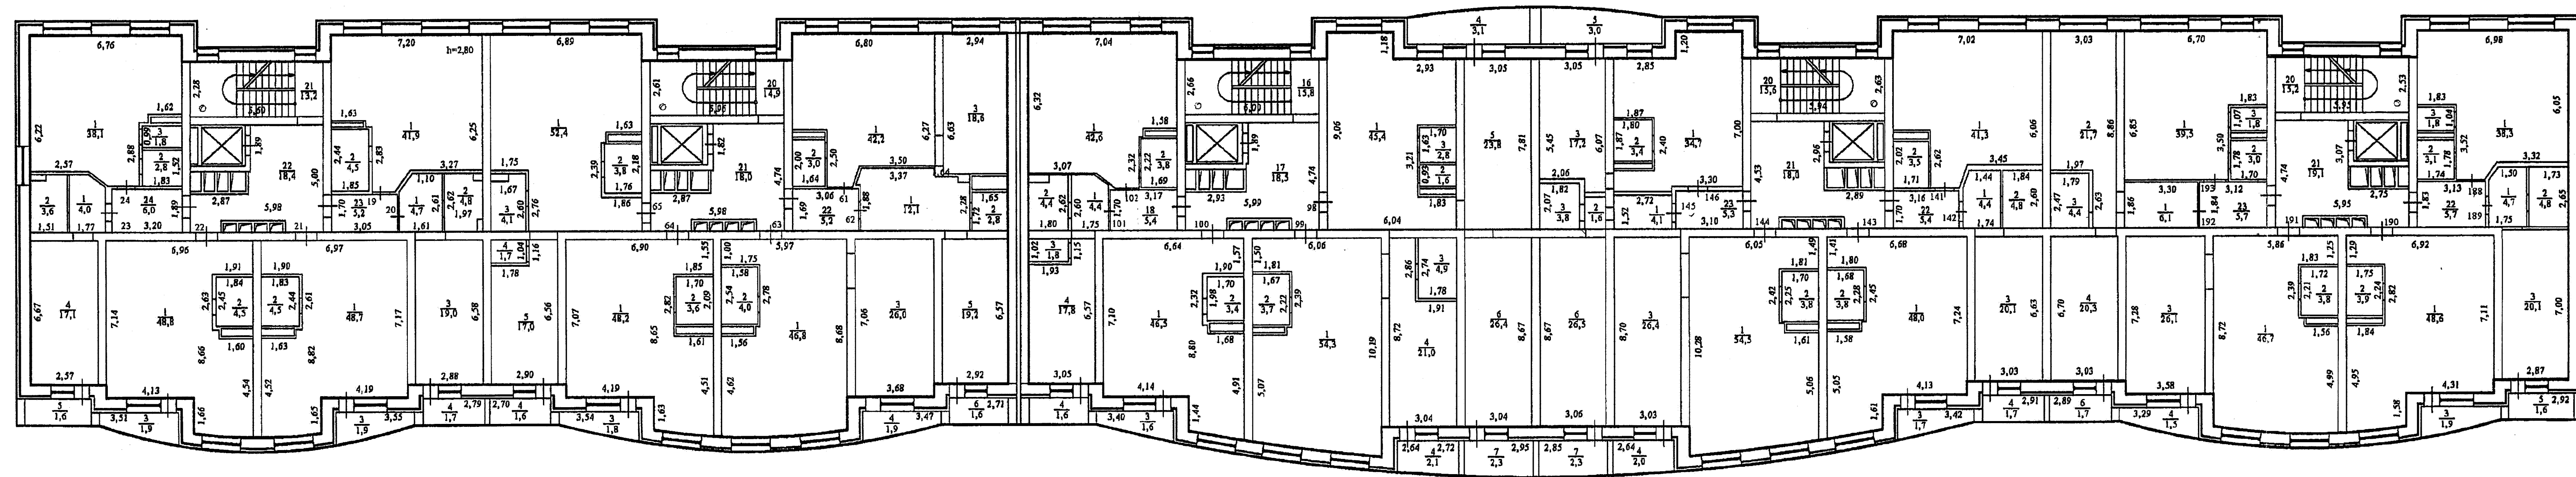

Поэтажный план здания (строения)
многоквартирный жилой дом. лит. А

расположенного по адресу:

Московская область. городской округ Звенигород.
город Звенигород. мкр-н Пронина. корпус 5

Масштаб 1:200

5 этаж

ЛИТ А